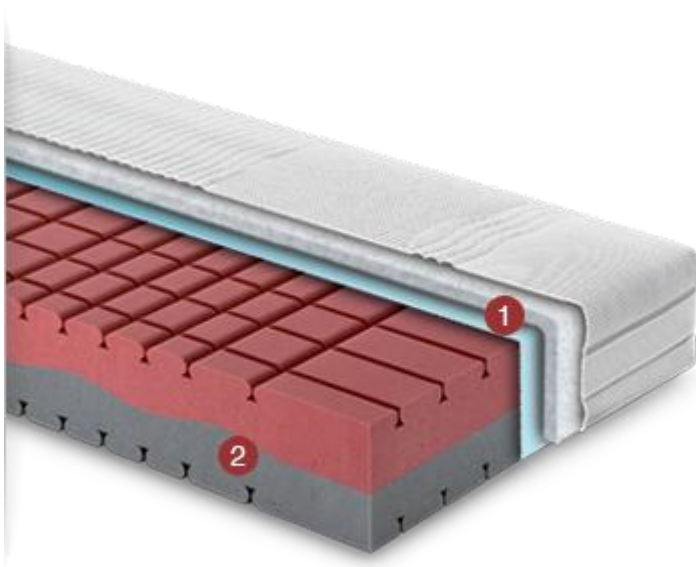

## BI-RELAX

MATERASSI IN AQUATECH IPOALLERGENICI, SFODERABILI, ELASTICI E CHE NON COMPRIMONO.

1. Fodera interna antiusura  
coprimassello in tessuto Interlock
  2. Massello ergonomico in Aquatech
- Fodera Bielastic con imbottitura in Solotex
  - Fodera in Space-Fabric con imbottitura in Solotex
  - Fodera in cotone Medicott Plus Silver

MISURE MATERASSI BI-RELAX:

altezza materasso: 22 cm

larghezza materasso: 80 / 85 / 90 / 100 / 120 / 140 / 160 / 170 / 180 cm

lunghezza materasso: 190 / 195 / 200 cm