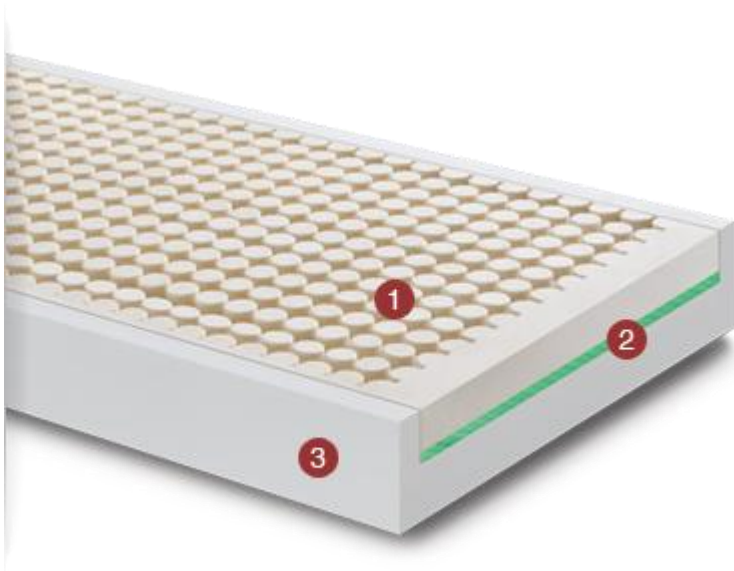

INNERGEL

INNERGEL: MATERASSI IN LATTICE PER UN RIPOSO RIGENERANTE.

1. Massello Innergel
2. Strato in Soia Bio Memory Touch
3. Supporto ad alta densità in Soia Bio

- Nuova fodera esterna Bielastic
- Imbottitura Solutex
- Fodera interna coprimassello in maglia Interlock

MISURE MATERASSI IN LATTICE INNERGEL:

altezza materasso: 22 cm

larghezza materasso: 80 / 85 / 90 / 100 / 120 / 140 / 160 / 165 / 170 / 180 cm

lunghezza materasso: 190 / 195 / 200 cm

I materassi Innergel sono disponibili in due rigidità: H2 / H3