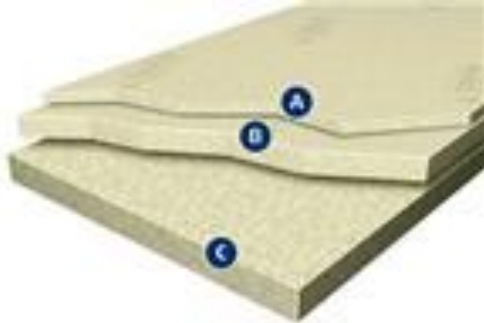

THE ROYAL MATTRESS by Tempur®

Innovativo, Salutare, Rigenerante.

TEMPUR ha realizzato il Materiale TEMPUR RVE (Reticulated Visco Elastic), ora disponibile nel nuovo modello di Materasso Royal.

Descrizione:

SISTEMA AVANZATO DI VENTILAZIONE

TEMPUR ha realizzato il Materiale TEMPUR RVE (Reticulated Visco Elastic), ora disponibile nel nuovo modello di Materasso Royal. Oltre alle esclusive proprietà allevia-pressione, il materiale TEMPUR RVE consente un elevato flusso d'aria attraverso il materasso. L'innovativo sistema di ventilazione permette una traspirazione perfetta in corrispondenza dei punti di contatto del corpo col materasso e garantisce il massimo comfort. Oltre a TEMPUR RVE, il modello Royal presenta anche uno strato di Materiale TEMPUR alto 5 cm. Questo strato addizionale porta ai massimi livelli le proprietà allevia-pressione e il comfort.

Il materasso Royal è stato progettato per garantire un sonno salutare e confortevole sfruttando appieno le esclusive qualità TEMPUR. La fodera 3 D color giallo tenue è anti-acari, rimovibile e lavabile.

STRUTTURA DEL MATERASSO ROYAL:

A. 5 cm di Materiale TEMPUR

– Comfort allevia-pressione e sostegno terapeutico per un sonno profondo e rigenerante

B. 9 cm di Materiale TEMPUR RVE

– Con avanzato sistema di ventilazione: sostiene gli strati TEMPUR e aumenta la circolazione dell'aria