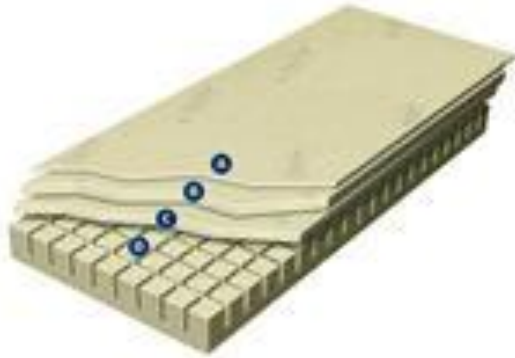

## THE TRADITIONAL MATTRESS by Tempur®

Le esclusive proprietà allevia-pressione TEMPUR unite al comfort tradizionale.

TEMPUR vi offre una nuova sensazione. Perfetto per voi che desiderate le esclusive proprietà alleviapiressione e il comfort che solo TEMPUR è in grado di regalare ma siete riluttanti ad abbandonare la sensazione familiare di un materasso tradizionale.

### Descrizione:

Il Materasso Traditional si conforma al vostro corpo e vi offre un sostegno lieve, come se fluttuaste. Combina l'esclusivo Materiale TEMPUR con uno speciale materiale in poliuretano ad alta resilienza, che garantisce un comfort senza pari e il sonno più straordinariamente riposante che abbiate mai sperimentato.

Il materasso Traditional si adatta perfettamente alla camera da letto raffinata e tradizionale. L'elegante fodera grigio chiaro è facile da rimuovere per lavaggi a 60° C. Inoltre il materasso beneficia di uno speciale sistema di canali di ventilazione.

### STRUTTURA DEL MATERASSO TRADITIONAL:

A. 2 cm Materiale TEMPUR Comfort  
– Formulazione più morbida per una migliore reattività

B. 5 cm di Materiale TEMPUR  
– Comfort allevia-pressione e sostegno terapeutico per un sonno profondo e rigenerante